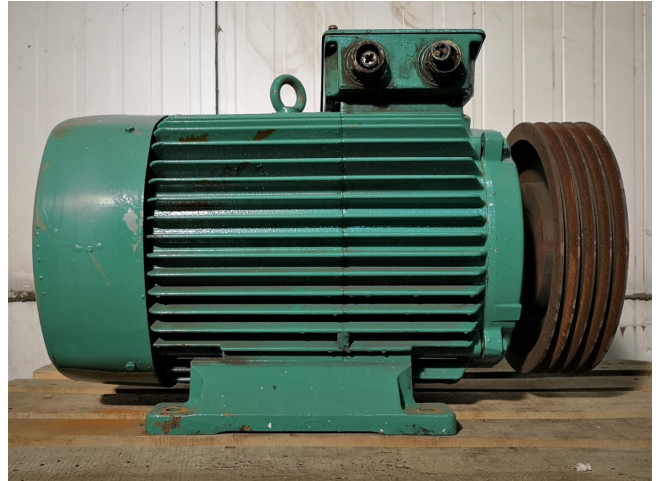

VEM Motors KMER 225 M4

Specifications

Марка	VEM Motors
тип	KMER 225 M4
kW	45
RPM	1465
Size & Weight	740x360x530 300kg
50 Hz / 60 Hz	50Hz
Stock	1

Description

Used VEM Motors KMER 225 M4

Used electromotor from VEM Motors, type KMER 225 M4 with 45kW and 1465RPM at 50Hz. Sizes: 740x360x530 mm (LxWxH).